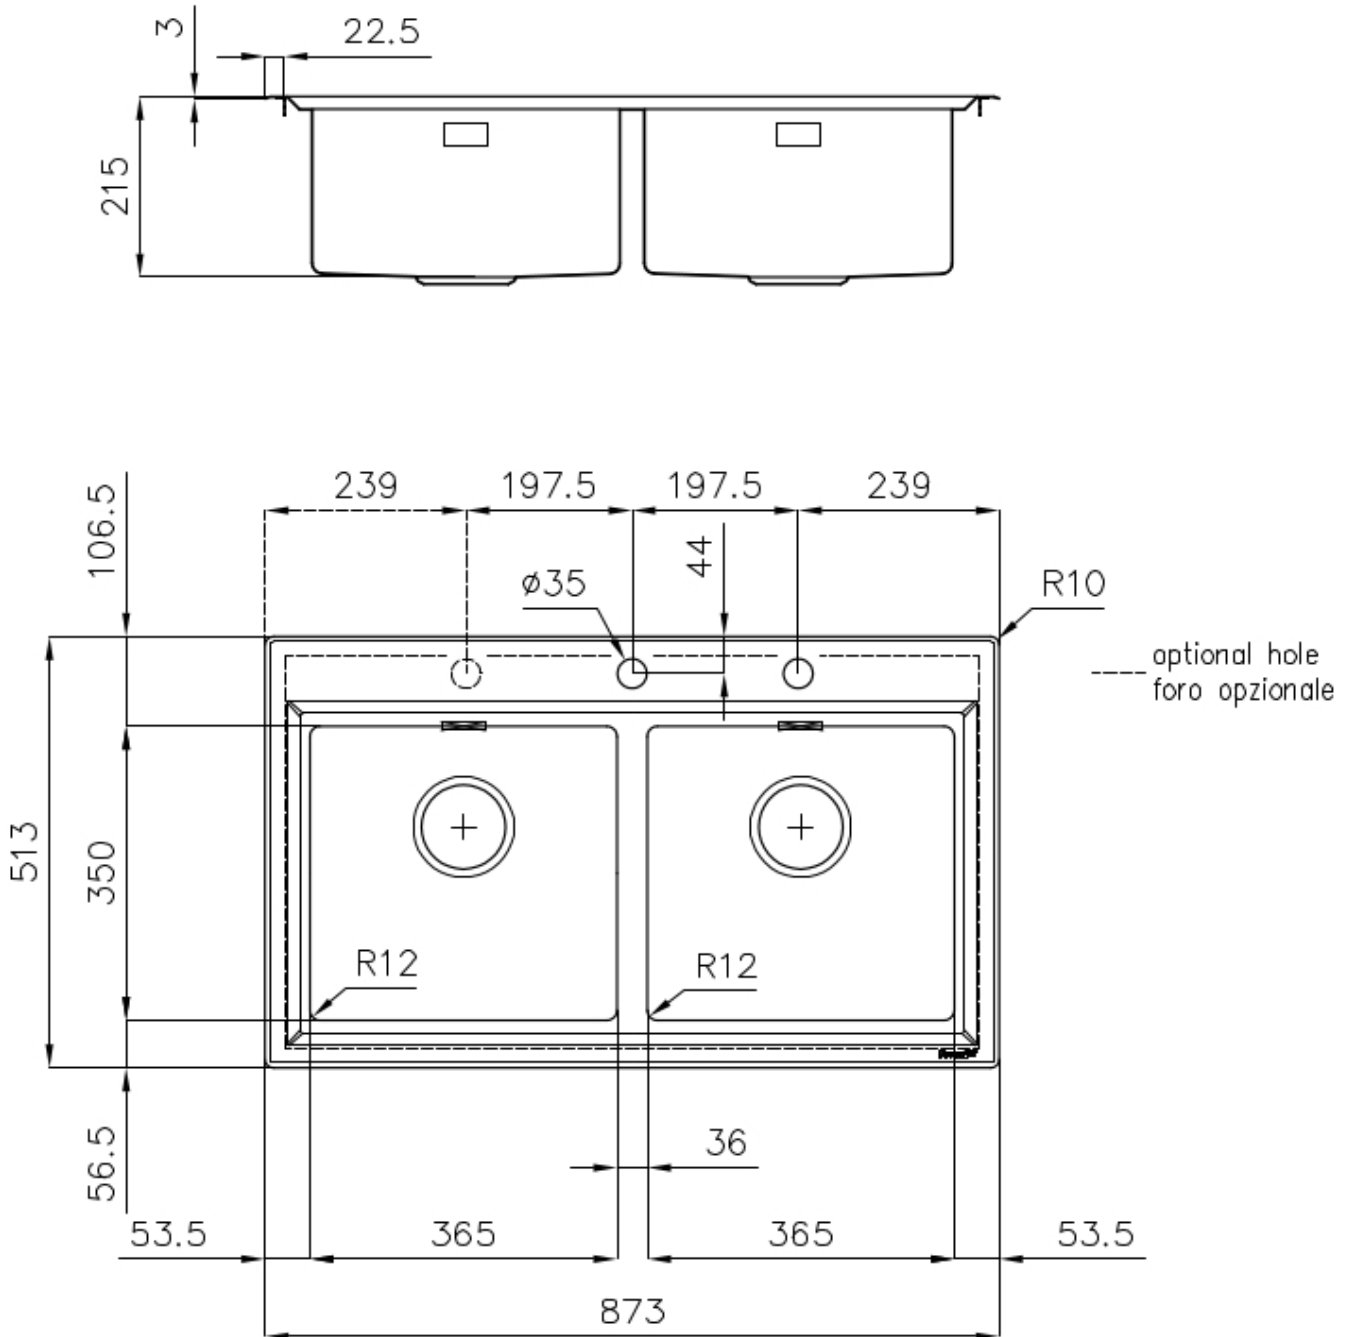

UMLAUFENDER ÜBERLAUF

Der Überlauf ist ein allgegenwärtiges Sicherheitsmerkmal bei Foster-Spülbecken, das verhindert, dass das Wasser aus dem Becken überläuft, wenn man es einmal vergisst. Die Lösung des Randablaufs verbessert die Ästhetik dank ihrer quadratischen und essentiellen Form.

TECHNISCHE DATEN